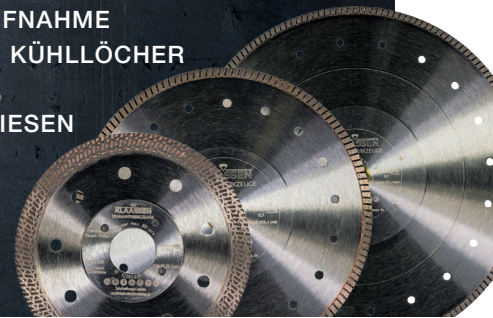

### TROCKENBOHRKRONE VAKUUM | TYP SLV

Vakuumgelötete Premium Trockenbohrkrone für Winkelschleifer.  
Effizient für Fliesenleger.

- ✓ 15 MM SEGMENTHÖHE
- ✓ FÜR WINKELSCHLEIFER MIT M14-AUFNAHME
- ✓ OHNE ANBOHRHILFE EINSETZBAR
- ✓ FEINSTEINZEUG, KERAMISCHE FLIESEN ALLER ART, GRANITFLIESEN, MARMOR, DACHPFANNEN, MAUERWERK, GLAS, BADKERAMIK

### DIAMANTTRENNSCHEIBE TYP SLF

Hochwertige Diamanttrennscheibe für den Trocken- und Nasseinsatz speziell für harte Fliesen und Feinsteinzeug

- ✓ FÜR WINKELSCHLEIFER UND TISCHSÄGEN
- ✓ SEHR FEINER UND SAUBERER SCHNITT
- ✓ VERSTÄRKTE AUFNAHME
- ✓ DÜNNER KERN + KÜHLLÖCHER
- ✓ FEINSTEINZEUG, KERAMISCHE FLIESEN ALLER ART, GRANITFLIESEN, MARMOR, BADKERAMIK

#### TYP SLV

Ø in mm	Anschluss	Nutzlg.	Artikel-Nr.	Sonderpreise
6 mm	1 1/4"	M14	SLV06	21,00 Euro/Stück
8 mm	1 1/4"	M14	SLV08	22,00 Euro/Stück
10 mm	1 1/4"	M14	SLV10	23,00 Euro/Stück
12 mm	1 1/4"	M14	SLV12	24,00 Euro/Stück
14 mm	1 1/4"	M14	SLV14	27,00 Euro/Stück
20 mm	1 1/4"	M14	SLV20	29,00 Euro/Stück
25 mm	1 1/4"	M14	SLV25	31,00 Euro/Stück
32 mm	1 1/4"	M14	SLV32	32,00 Euro/Stück
35 mm	1 1/4"	M14	SLV35	34,00 Euro/Stück
38 mm	1 1/4"	M14	SLV38	36,00 Euro/Stück
45 mm	1 1/4"	M14	SLV45	42,00 Euro/Stück
50 mm	1 1/4"	M14	SLV50	44,00 Euro/Stück
55 mm	1 1/4"	M14	SLV55	46,00 Euro/Stück
58 mm	1 1/4"	M14	SLV58	48,00 Euro/Stück
60 mm	1 1/4"	M14	SLV60	49,00 Euro/Stück
65 mm	1 1/4"	M14	SLV65	52,00 Euro/Stück
68 mm	1 1/4"	M14	SLV68	54,00 Euro/Stück
70 mm	1 1/4"	M14	SLV70	58,00 Euro/Stück
80 mm	1 1/4"	M14	SLV80	62,00 Euro/Stück
110 mm	1 1/4"	M14	SLV110	79,00 Euro/Stück